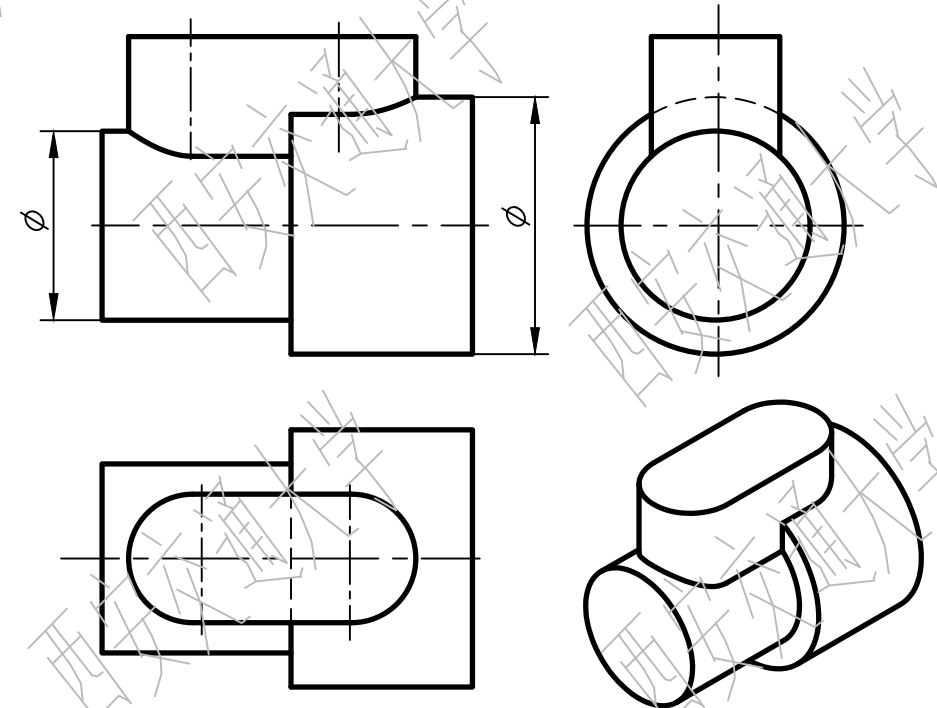

第七周 相贯线投影作图

4-33 画出俯视图，补全左视图。

SR

4-34 画出左视图。

4-35 画出左视图。

4-36 画出左视图，补全主视图。

制图

班级