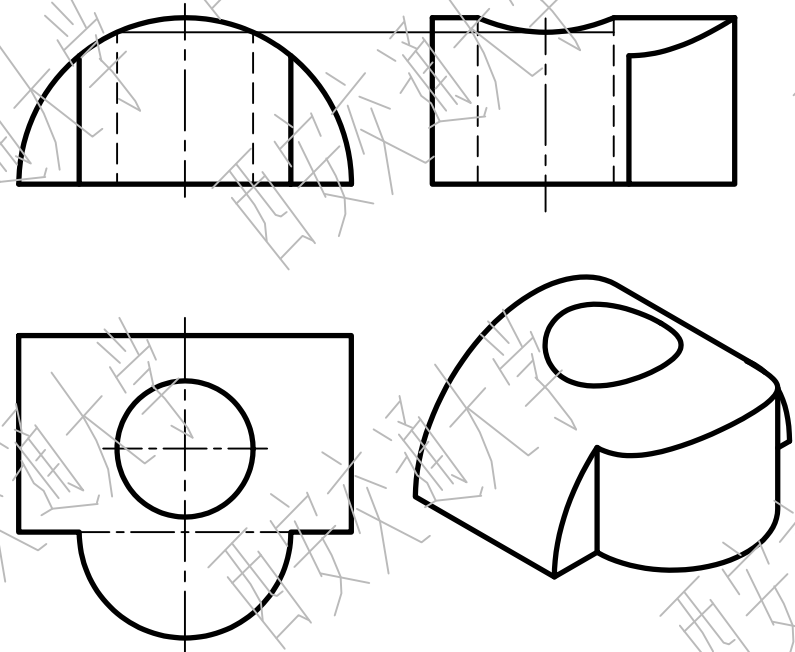

第七周 相贯线投影作图

4-33 画出俯视图，补全左视图。

SR

4-34 画出左视图。

4-35 画出左视图。

4-36 画出左视图，补全主视图。

制图

班级